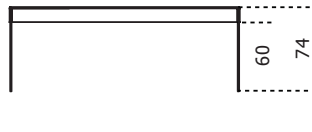

Air Desk

2008

Scrivania in cristallo trasparente, extralight o "grigio Italia" temperato 12mm. Disponibile con piano retroverniciato nei colori del campionario nella versione brillante o satinata oppure in cristallo laminato effetto pelle. Entrambe con spalle in cristallo extralight. A richiesta spalle in cristallo "grigio Italia" oppure retroverniciate brillante o satinato. Parti metalliche in acciaio inox lucido, satinato oppure alluminio anodizzato o laccato bianco o nero goffrato. Su richiesta alluminio spazzolato a mano anodizzato nero. Opzioni di foratura: OPZIONE 1_Per consentire il passaggio dei cavi è possibile richiedere una foratura nel piano diam. cm 6, con distanza minima dal bordo di 10cm. OPZIONE 2_Disponibile, su richiesta, il passaggio dei cavi attraverso la trave e uscita dal tappo laterale. Questa versione viene realizzata con foro diam. cm 3,2 sul piano in corrispondenza della trave con ghiera in acciaio inox satinato, foro diam. cm 3,2 sulla trave e foro cm 2,5 x 4,5 cm sulla spalla della scrivania e sul tappo laterale per uscita dei cavi.

Cm (L x W x H)	Inches (L x W x H)
120 x 51 x 74	47¼ x 20¼ x 29¼
140 x 51 x 74	55¼ x 20¼ x 29¼
160 x 51 x 74	63 x 20¼ x 29¼
120 x 80 x 74	47¼ x 31½ x 29¼
140 x 80 x 74	55¼ x 31½ x 29¼
160 x 80 x 74	63 x 31½ x 29¼
180 x 90 x 74	71 x 35½ x 29¼
200 x 90 x 74	78¾ x 35½ x 29¼
120 x 120 x 74	47¼ x 47¼ x 29¼
140 x 120 x 74	55¼ x 47¼ x 29¼

160 x 120 x 74
 180 x 120 x 74
 200 x 120 x 74

63 x 47¼ x 29¼
 71 x 47¼ x 29¼
 78¾ x 47¼ x 29¼

Finiture

Cristallo

"Grigio Italia"

Bianco brillante

Bianco satinato

Blu grigio
brillante