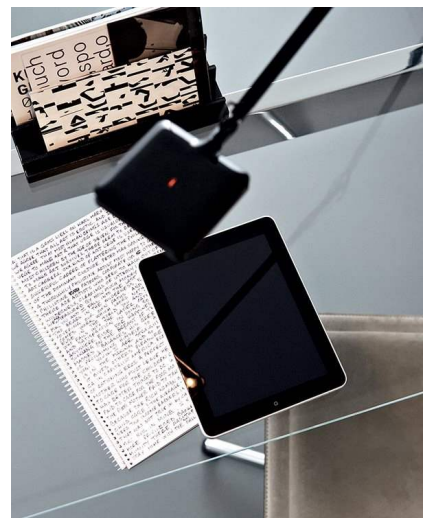

160 x 120 x 74
180 x 120 x 74
200 x 120 x 74

63 x 47¼ x 29¼
71 x 47¼ x 29¼
78¾ x 47¼ x 29¼

Finiture

Cristallo