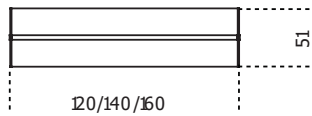

Air Desk

2008

Scrivania in cristallo trasparente, extralight o "grigio Italia" temperato 12mm. Disponibile con piano retroverniciato nei colori del campionario nella versione brillante o satinata oppure in cristallo laminato effetto pelle. Entrambe con spalle in cristallo extralight. A richiesta spalle in cristallo "grigio Italia" oppure retroverniciate brillante o satinato. Parti metalliche in acciaio inox lucido, satinato oppure alluminio anodizzato o laccato bianco o nero goffrato. Su richiesta alluminio spazzolato a mano anodizzato nero. Opzioni di foratura: OPZIONE 1_Per consentire il passaggio dei cavi è possibile richiedere una foratura nel piano diam. cm 6, con distanza minima dal bordo di 10cm. OPZIONE 2_Disponibile, su richiesta, il passaggio dei cavi attraverso la trave e uscita dal tappo laterale. Questa versione viene realizzata con foro diam. cm 3,2 sul piano in corrispondenza della trave con ghiera in acciaio inox satinato, foro diam. cm 3,2 sulla trave e foro cm 2,5 x 4,5 cm sulla spalla della scrivania e sul tappo laterale per uscita dei cavi.

Cm (L x W x H)	Inches (L x W x H)
120 x 51 x 74	47¼ x 20¼ x 29¼
140 x 51 x 74	55¼ x 20¼ x 29¼
160 x 51 x 74	63 x 20¼ x 29¼
120 x 80 x 74	47¼ x 31½ x 29¼
140 x 80 x 74	55¼ x 31½ x 29¼
160 x 80 x 74	63 x 31½ x 29¼
180 x 90 x 74	71 x 35½ x 29¼
200 x 90 x 74	78¾ x 35½ x 29¼
120 x 120 x 74	47¼ x 47¼ x 29¼
140 x 120 x 74	55¼ x 47¼ x 29¼

160 x 120 x 74
 180 x 120 x 74
 200 x 120 x 74

63 x 47¼ x 29¼
 71 x 47¼ x 29¼
 78¾ x 47¼ x 29¼

Finiture

Cristallo

"Grigio Italia"

Bianco brillante

Bianco satinato

Blu grigio
brillante