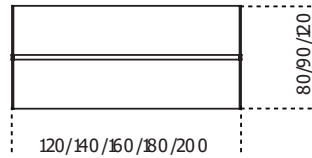

Air Desk

2008

Scrivania in cristallo trasparente, extralight o "grigio Italia" temperato 12mm. Disponibile con piano retroverniciato nei colori del campionario nella versione brillante o satinata oppure in cristallo laminato effetto pelle. Entrambe con spalle in cristallo extralight. A richiesta spalle in cristallo "grigio Italia" oppure retroverniciate brillante o satinato. Parti metalliche in acciaio inox lucido, satinato oppure alluminio anodizzato o laccato bianco o nero goffrato. Su richiesta alluminio spazzolato a mano anodizzato nero. Opzioni di foratura: OPZIONE 1_Per consentire il passaggio dei cavi è possibile richiedere una foratura nel piano diam. cm 6, con distanza minima dal bordo di 10cm. OPZIONE 2_Disponibile, su richiesta, il passaggio dei cavi attraverso la trave e uscita dal tappo laterale. Questa versione viene realizzata con foro diam. cm 3,2 sul piano in corrispondenza della trave con ghiera in acciaio inox satinato, foro diam. cm 3,2 sulla trave e foro cm 2,5 x 4,5 cm sulla spalla della scrivania e sul tappo laterale per uscita dei cavi.

Cm (L x W x H)	Inches (L x W x H)
120 x 51 x 74	47¼ x 20¼ x 29¼
140 x 51 x 74	55¼ x 20¼ x 29¼
160 x 51 x 74	63 x 20¼ x 29¼
120 x 80 x 74	47¼ x 31½ x 29¼
140 x 80 x 74	55¼ x 31½ x 29¼
160 x 80 x 74	63 x 31½ x 29¼
180 x 90 x 74	71 x 35½ x 29¼
200 x 90 x 74	78¾ x 35½ x 29¼
120 x 120 x 74	47¼ x 47¼ x 29¼
140 x 120 x 74	55¼ x 47¼ x 29¼

160 x 120 x 74
 180 x 120 x 74
 200 x 120 x 74

63 x 47¼ x 29¼
 71 x 47¼ x 29¼
 78¾ x 47¼ x 29¼

Finiture

Cristallo

"Grigio Italia"

Bianco brillante

Bianco satinato

Blu grigio
brillante